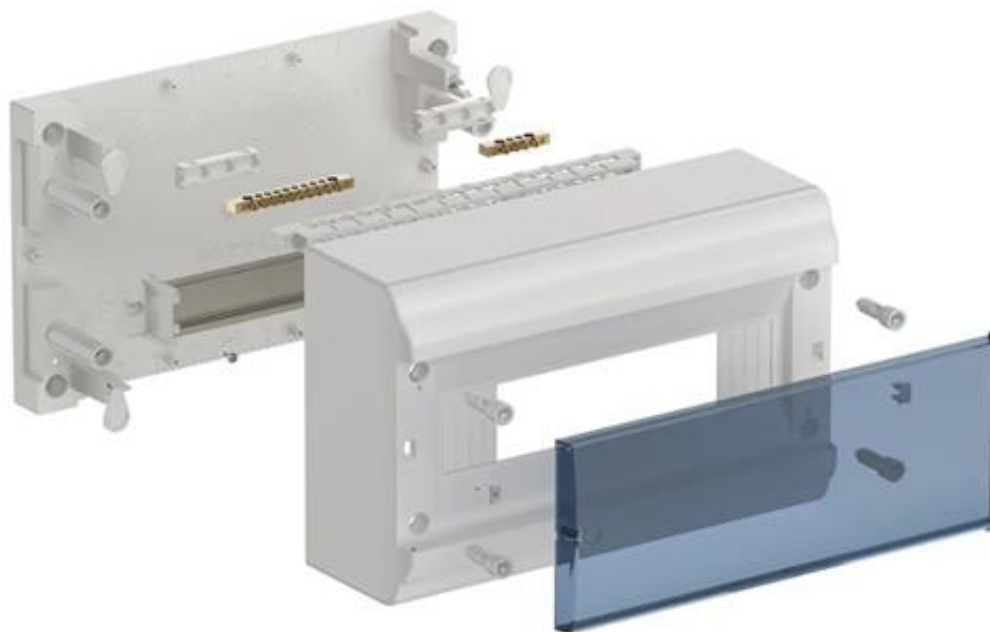

В 2022г. Боксы на 18 мест в 1 ряд, аналог IEK Prime