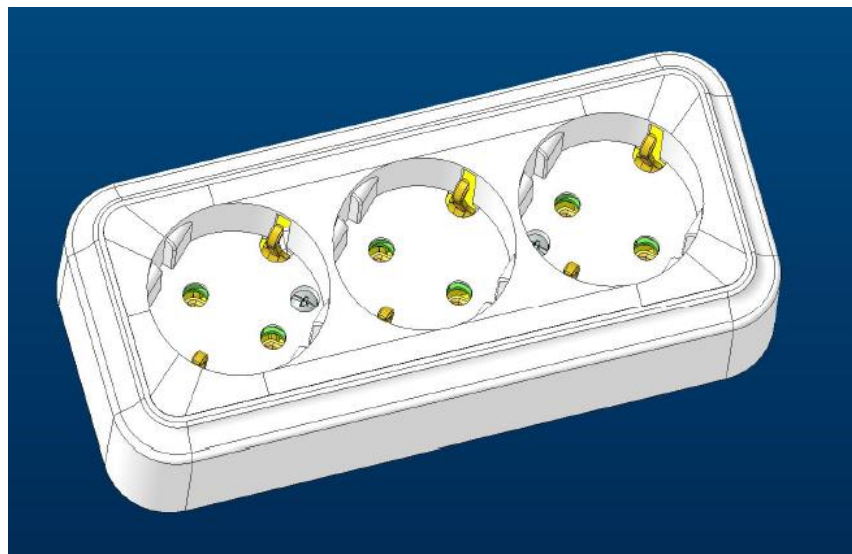

Габаритные размеры:
196x196x68 мм

КМ-406

Размеры коробки:
165x95x80 мм

Габаритные размеры:
200x130x90 мм

Вилки плоской конструкции B6-060 и B16-061

Вилка и розетка силовая РА32-075 и В32-073

В 2022г. розетка открытой установки 3-х местная ПРАЛЕСКА (треугольник)

В 2022г. розетки Пралеска 3-х местная на шинах

В 2022г. розетки угловые 3-х местные в габарите 2-х местной монтажной коробки (серии СТИЛЬ)

В 2022г. розетка трехместные IP54 Пралеска АКВА

В 2022г. - розетка IP55 двухместная с ЗК и шторками
- блоки IP55, 1-но и 2-х клавишный