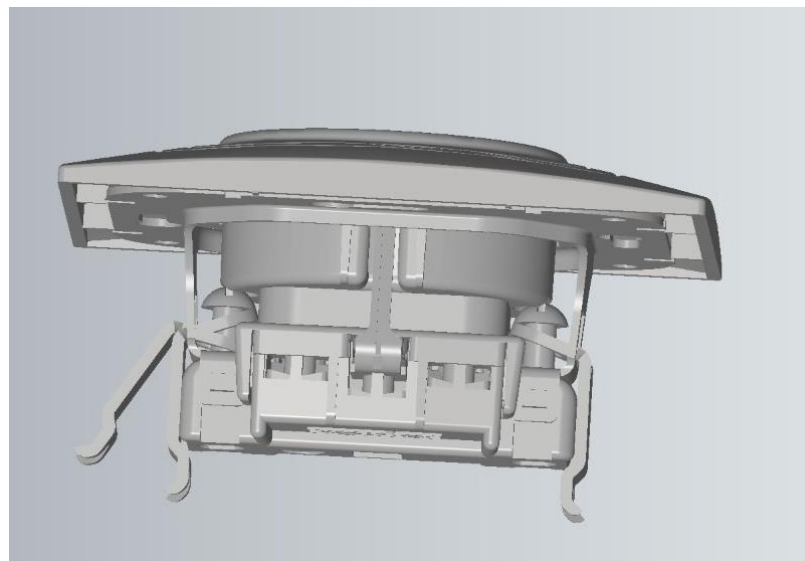

Крышка
ЮЛИГ.735212.494
d92x11 мм

Крышка **ЮЛИГ.735212.499**
163x92x11 мм

Крышка **ЮЛИГ.735212.501**
234x92x11 мм

Крышка **ЮЛИГ.735212.503**
305x92x11 мм

Серия ПРОВАНС

новая конструкция:

- лапки зафиксированы в сложенном виде
- возможность установки в коробку d 55...75 мм