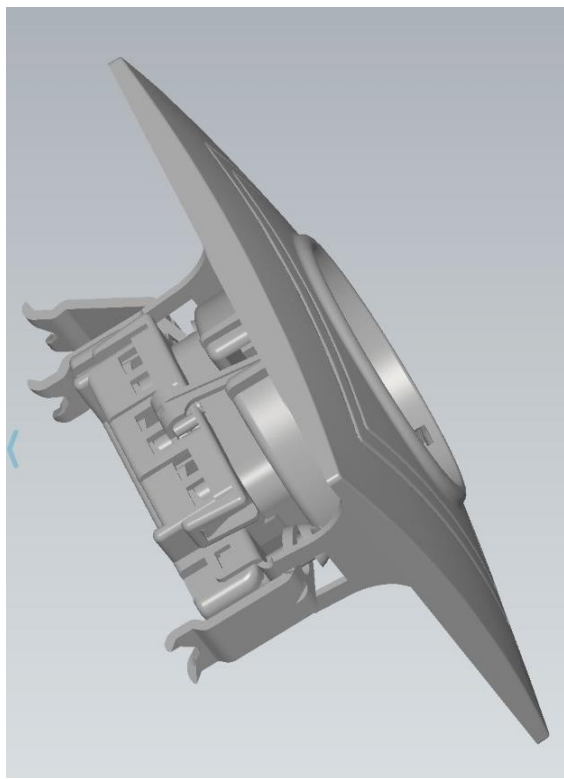

Крышка
ЮЛИГ.735212.494
d92x11 мм

Крышка **ЮЛИГ.735212.499**
163x92x11 мм

Крышка **ЮЛИГ.735212.501**
234x92x11 мм

Крышка **ЮЛИГ.735212.503**
305x92x11 мм

Серия ПРОВАНС

новая конструкция:

- лапки зафиксированы в сложенном виде
- возможность установки в коробку d 55...75 мм