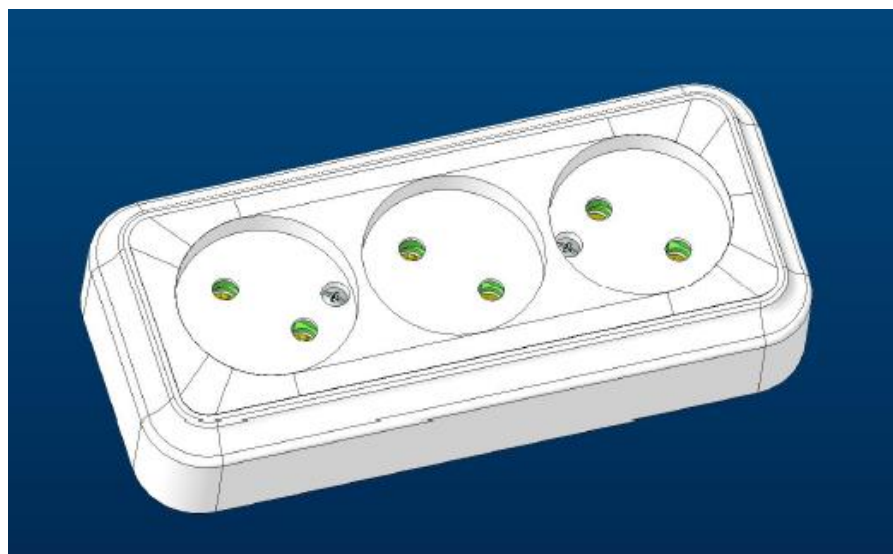

Габаритные размеры:
196x196x68 мм

КМ-406

Размеры коробки:
165x95x80 мм

Габаритные размеры:
200x130x90 мм

Вилки плоской конструкции B6-060 и B16-061

Вилка и розетка силовая РА32-075 и В32-073

В 2022г. розетка открытой установки 3-х местная ПРАЛЕСКА (треугольник)

В 2022г. розетки Пралеска 3-х местная на шинах

В 2022г. розетки угловые 3-х местные в габарите 2-х местной монтажной коробки (серии СТИЛЬ)

В 2022г. розетка трехместные IP54 Пралеска АКВА

В 2022г. - розетка IP55 двухместная с ЗК и шторками
- блоки IP55, 1-но и 2-х клавишный