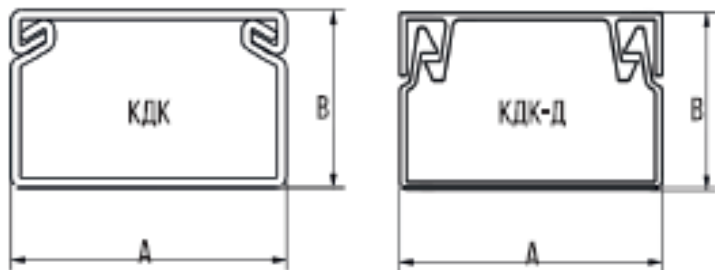

TP-047

ЮЛИГ ,735212,275-40

ЮЛИГ ,735212,280-40

ЮЛИГ ,735212,281-40

ЮЛИГ ,735212,282-40

BYLECTRICA

Изменение конструкции абонентских розеток в сериях Стиль и Уют

Кабель-каналы размеров 40x40, 40x60, 100x60

НАИМЕНОВАНИЕ	A	B	ПЛОЩАДЬ СЕЧЕНИЯ, мм ²
12X12	12	12	90
15X10	15	10	95
16X16	16	16	190
20X10	20	10	130
25X16	25	16	315
25X25	25	25	520
40X16	40	16	527
40X25	40	25	870
КДК-Д 40X40	40	40	1392
КДК-Д 60X40	60	40	2088
КДК-Д 100X60	100	60	5220