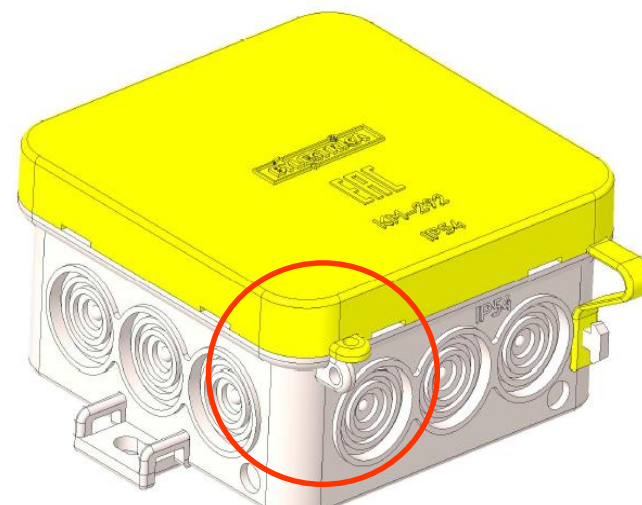

Коробки монтажные IP54, доработка KM-292

KM-291

Установочные размеры:
93,5±0,3 мм
Габаритный размер:
104x55x42,8 мм

KM-292

Установочные размеры:
79,5±0,3 мм
Габаритный размер:
90x87x42,8 мм

KM-293

Установочные размеры:
89,5±0,3 мм
Габаритный размер:
100x97x42,8 мм