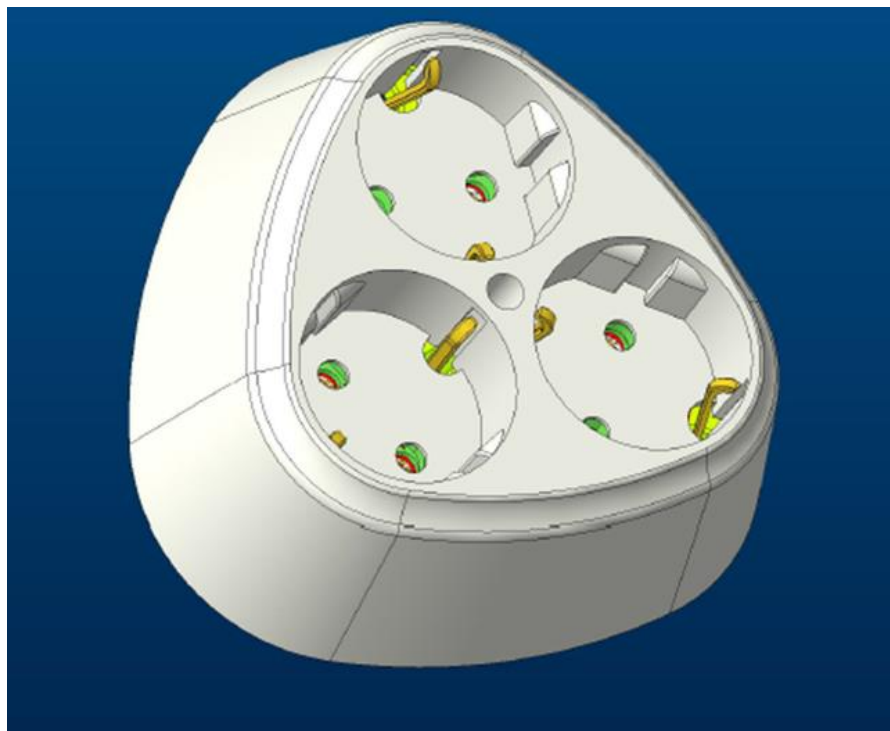

Габаритные размеры:
196x196x68 мм

КМ-406

Размеры коробки:
165x95x80 мм

Габаритные размеры:
200x130x90 мм

Вилки плоской конструкции B6-060 и B16-061

Вилка и розетка силовая РА32-075 и В32-073

В 2022г. розетка открытой установки 3-х местная ПРАЛЕСКА (треугольник)

В 2022г. розетки Пралеска 3-х местная на шинах

В 2022г. розетки угловые 3-х местные в габарите 2-х местной монтажной коробки (серии СТИЛЬ)

В 2022г. розетка трехместные IP54 Пралеска АКВА

В 2022г. - розетка IP55 двухместная с ЗК и шторками
- блоки IP55, 1-но и 2-х клавишный