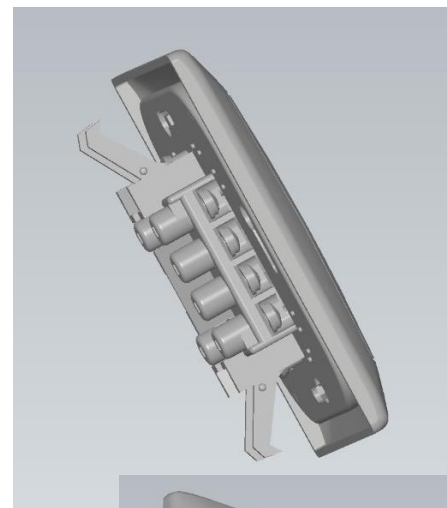

TP-047

ЮЛИГ ,735212,275-40

ЮЛИГ ,735212,280-40

ЮЛИГ ,735212,281-40

ЮЛИГ ,735212,282-40

BYLECTRICA

Изменение конструкции абонентских розеток в сериях Стиль и Уют

Кабель-каналы размеров 40x40, 40x60, 100x60